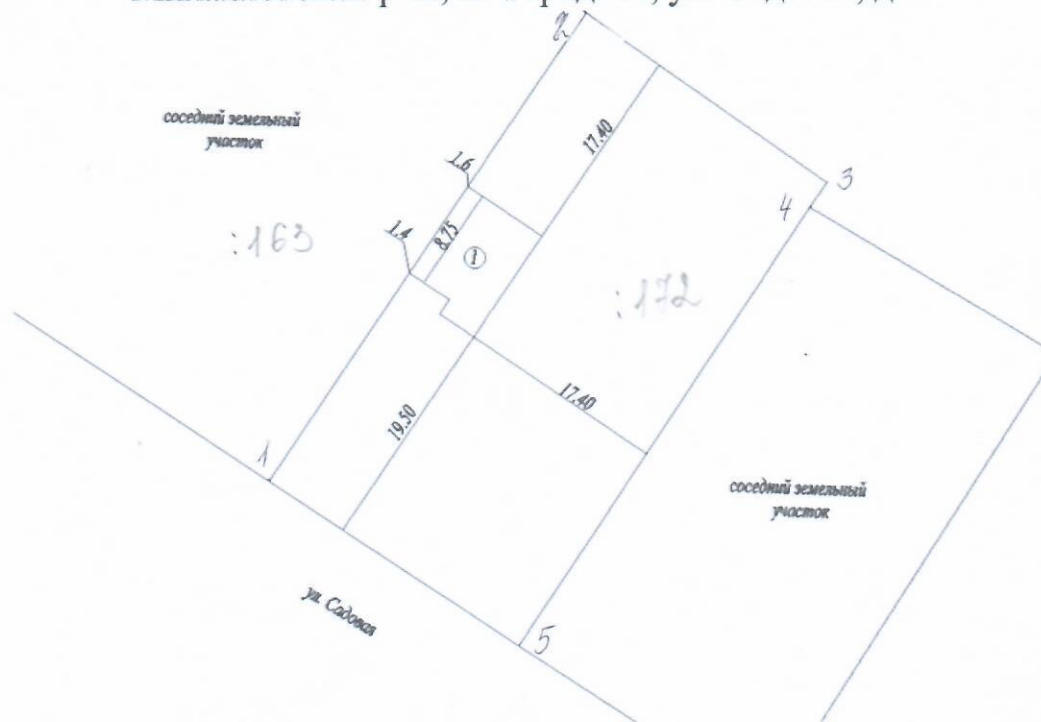

Схема расположения жилого дома на земельном участке с кадастровым номером 34:16:110001:172, расположенный по адресу: обл. Волгоградская, Михайловский р-н., п. Отрадное, ул. Садовая, д. 5

1-существующий жилой дом